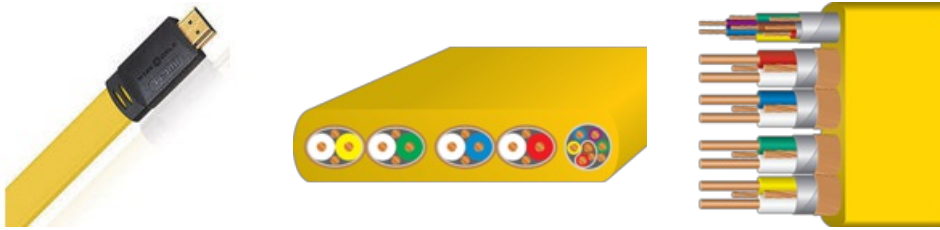

Wireworld Chroma 7 Kabel HDMI Aktywny 15.0m Salon Poznań Wrocław

Cena: 6 855 Kč

Gwarancja: Polskiego Dystrybutora 2 lata

VLASTNOSTI

Złącza kabla: HD-Grip, pokryty warstwą srebra i
złota

Długość (m): 15.0

Przekrój (mm): 0.2

POPIS VÝROBKŮ

Chroma 7 jest płaskim kablem o grubych przewodnikach (24 AWG) z miedzi beztlenowej, wykonany jest w technice Symmetricon i zapewnia większą dokładność dźwięku i obrazu niż konwencjonalne, okrągłe kable HDMI. Będziecie zdumieni czystością obrazu uzyskaną przy użyciu tego kabla, a wyjątkowa jakość dźwięku na pewno was zaskoczy.

Dane techniczne:

Model: Symmetricon

Przewodniki sygnałowe: Ilość: 16 Przekrój: 24AWG | 0,2 mm²

Materiał przewodników: Posrebrzane przewodniki z miedzi beztlenowej

Dielektryk: Composilex 2

Styki wtyku: HD-Grip, pokryty warstwą srebra i złota