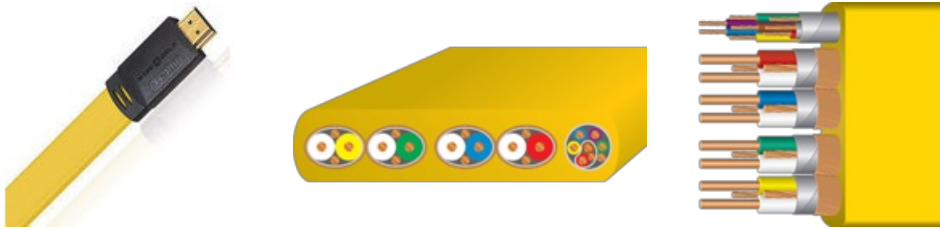

Wireworld Chroma 7 Kabel HDMI Aktywny 12.0m Salon Poznań Wrocław

Cena: 5 556 Kč

Gwarancja: Polskiego Dystrybutora 2 lata

VLASTNOSTI

Złącza kabla: HD-Grip, pokryty warstwą srebra i
złota

Długość (m): 12.0

Przekrój (mm): 0.2

POPIS VÝROBKŮ

Chroma 7 jest płaskim kablem o grubych przewodnikach (24 AWG) z miedzi beztlenowej, wykonany jest w technice Symmetricon i zapewnia większą dokładność dźwięku i obrazu niż konwencjonalne, okrągłe kable HDMI. Będziecie zdumieni czystością obrazu uzyskaną przy użyciu tego kabla, a wyjątkowa jakość dźwięku na pewno was zaskoczy.

Dane techniczne:

Model: Symmetricon

Przewodniki sygnałowe: Ilość: 16 Przekrój: 24AWG | 0,2 mm²

Materiał przewodników: Posrebrzane przewodniki z miedzi beztlenowej

Dielektryk: Composilex 2

Styki wtyku: HD-Grip, pokryty warstwą srebra i złota