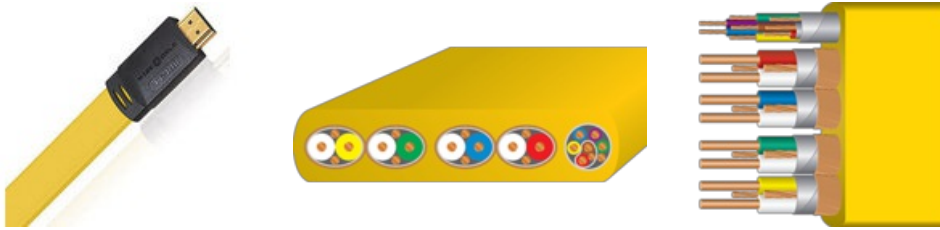

Wireworld Chroma 7 Kabel HDMI 0.6m Salon Poznań Wrocław

Cena: 1 414 Kč

Gwarancja: Polskiego Dystrybutora 2 lata

VLASTNOSTI

Złącza kabla: HD-Grip, pokryty warstwą srebra i złota

Długość (m): 0.6

Przekrój (mm): 0.2

POPIS VÝROBKŮ

Chroma 7 jest płaskim kablem o grubych przewodnikach (24 AWG) z miedzi beztlenowej, wykonany jest w technice Symmetricon i zapewnia większą dokładność dźwięku i obrazu niż konwencjonalne, okrągłe kable HDMI. Będziecie zdumieni czystością obrazu uzyskaną przy użyciu tego kabla, a wyjątkowa jakość dźwięku na pewno was zaskoczy.

Dane techniczne:

Model: Symmetricon

Przewodniki sygnałowe: Ilość: 16 Przekrój: 24AWG | 0,2 mm²

Materiał przewodników: Posrebrzane przewodniki z miedzi beztlenowej

Dielektryk: Composilex 2

Styki wtyku: HD-Grip, pokryty warstwą srebra i złota