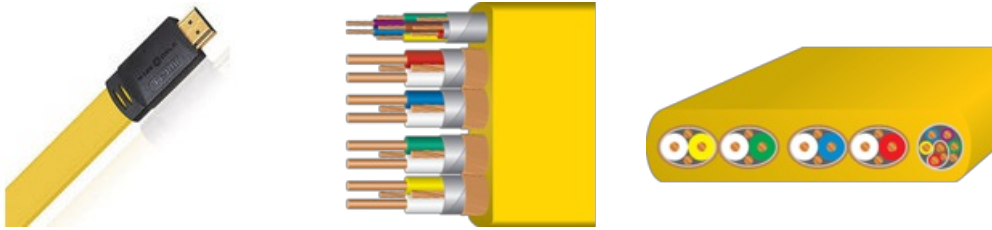

Wireworld Chroma 7 Kabel HDMI 0.3m Salon Poznań Wrocław

Cena: 1 306 Kč

Gwarancja: Polskiego Dystrybutora 2 lata

VLASTNOSTI

Złącza kabla: HD-Grip, pokryty warstwą srebra i złota

Długość (m): 0.3

Przekrój (mm): 0.2

POPIS VÝROBKŮ

Chroma 7 jest płaskim kablem o grubych przewodnikach (24 AWG) z miedzi beztlenowej, wykonany jest w technice Symmetricon i zapewnia większą dokładność dźwięku i obrazu niż konwencjonalne, okrągłe kable HDMI. Będziecie zdumieni czystością obrazu uzyskaną przy użyciu tego kabla, a wyjątkowa jakość dźwięku na pewno was zaskoczy.

Dane techniczne:

Model: Symmetricon

Przewodniki sygnałowe: Ilość: 16 Przekrój: 24AWG | 0,2 mm²

Materiał przewodników: Posrebrzane przewodniki z miedzi beztlenowej

Dielektryk: Composilex 2

Styki wtyku: HD-Grip, pokryty warstwą srebra i złota