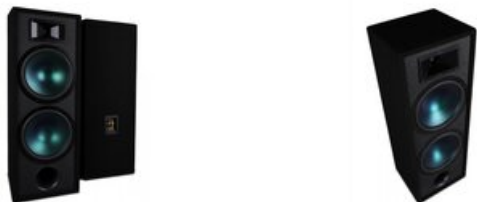

Tonsil Zeus Rock Kolumny Podłogowe Salon Poznań Wrocław

Cena: 9 461 Kč

Cena dotyczy: sztuki (sprzedawane tylko w parach)

Gwarancja: Producenta 2 lata

Dostępne kolory: Czarny

VLASTNOSTI

POPIS VÝROBKŮ

Kolumny Podłogowe Tonsil Zeus Rock

Zestawy ZEUS przeznaczone są przede wszystkim dla miłośników muzyki rockowej i dyskotekowej. Charakteryzują się zdecydowanym „konturowym” brzmieniem, polegającym na uwypukleniu krańców pasma akustycznego - wyraźne i zdecydowane wysokie tony oraz mocny, szybki bas. To doprecyzowane brzmienie jest możliwe dzięki specjalnie skonstruowanym głośnikom basowym o 30-centymetrowej średnicy oraz tubie wysokotonowej z aluminiowym korektorem.

Dane techniczne:

Moc nominalna 250 W

Moc maksymalna 400 W

Impedancja 4 Ω

Pasma przenoszenia 50 - 20 000 Hz

Efektywność 94dB

Głośnik niskotonowy 2x GDN 30/120 8 Ω

Głośnik wysokotonowy GDWT 12-19/150 8 Ω

Wymiary [W x H x D] 350x980x310 mm

Waga 28 kg